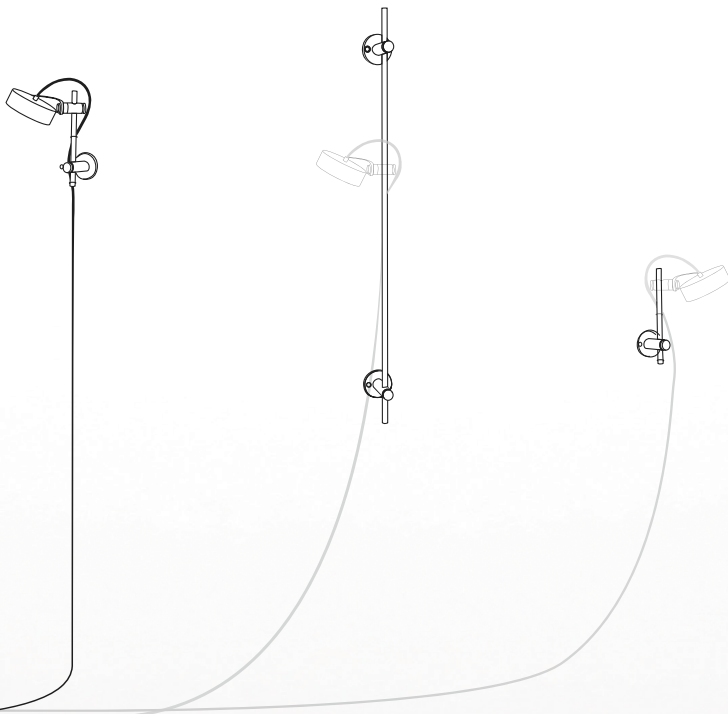

PENDELLEUCHTE **Pilon**

S. 32

KLASSISCHE **Objektleuchten**

BML® UNSERE MODERNEN DESIGNLEUCHTEN

werden nach eigenen Entwürfen unter Berücksichtigung funktionaler Aspekte entwickelt und in unserer Berliner Manufaktur aus hochwertigen Materialien von Hand gefertigt.

Der Horizontalstab dient zur Aufnahme des David-
Leuchtenkopfes und kann gleichzeitig eine Vielzahl
von Küchenutensilien mittels Haken aufbewahren.

Wandleuchte

David **sk** ■

David **wk** □

David **rk** ■