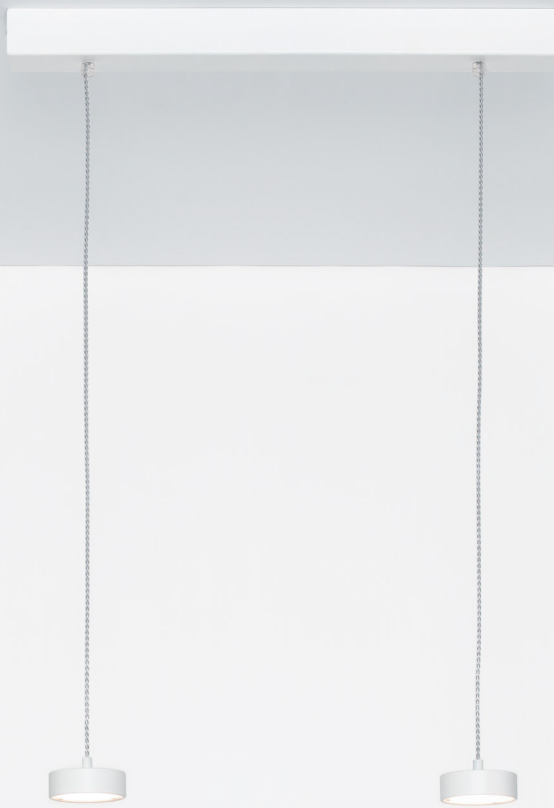

Pendelleuchte

David **wd2** ☐

David **sd2** ☒

David **rd2** ☐