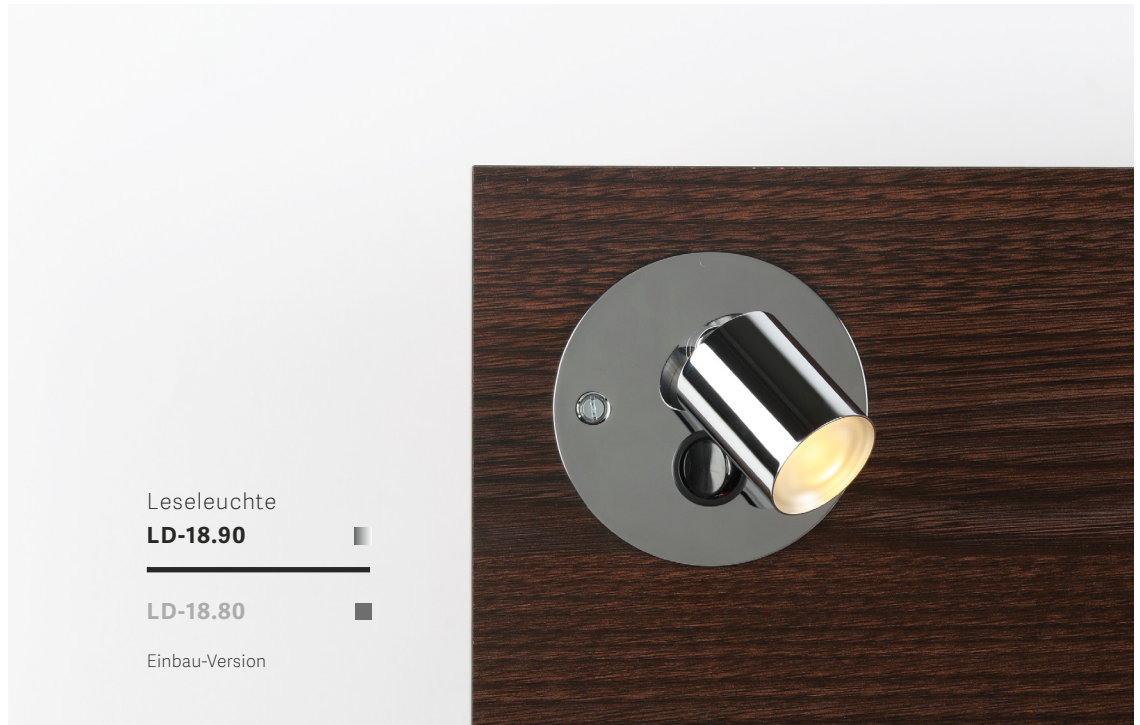

Der Horizontalstab dient zur Aufnahme des David-
Leuchtenkopfes und kann gleichzeitig eine Vielzahl
von Küchenutensilien mittels Haken aufbewahren.

Wandleuchte

David **sk** ■

David **wk** □

David **rk** ■

David **rd3**

Pendelleuchte

David **se**

David **we**

David **re**

Tapa

INDIREKTE BELEUCHTUNG — REDUZIERTES DESIGN

Indirekte LED-Beleuchtung mit variablem Reflektor. Der Wallwasher-Effekt auf den Wandflächen kann durch einfaches Kippen des Metallreflektors nach oben oder unten variiert werden. Das nachhaltige, reduzierte Design der Leuchte garantiert vielfältige Einsatzmöglichkeiten. Tapa ist in drei verschiedenen Farben erhältlich.

Leseleuchte

LD-15.80 ■

LD-15.90 ■

Aufbau-Version

Leseleuchten

Unsere LED-Leseleuchten sind optimal für den Einsatz an Holzmöbeln. Das zurückhaltende, kompakte Design lässt die Leseleuchten in den Hintergrund treten und punktet durch einen hohen Nutzwert, stabile Ausführung und einfache Handhabung.

Tischleuchte
TL-10.0211.50

Wandleuchte
WA-20.0301.50

Ausgewählte Leuchtenfamilien

Unsere aufeinander abgestimmten Leuchtenfamilien schaffen in Ihrem Objekt nicht nur eine angenehme Lichtatmosphäre, sondern sind formal optimal aufeinander abgestimmt. Für jeden Anwendungsbereich ist die passende Ausführung erhältlich.