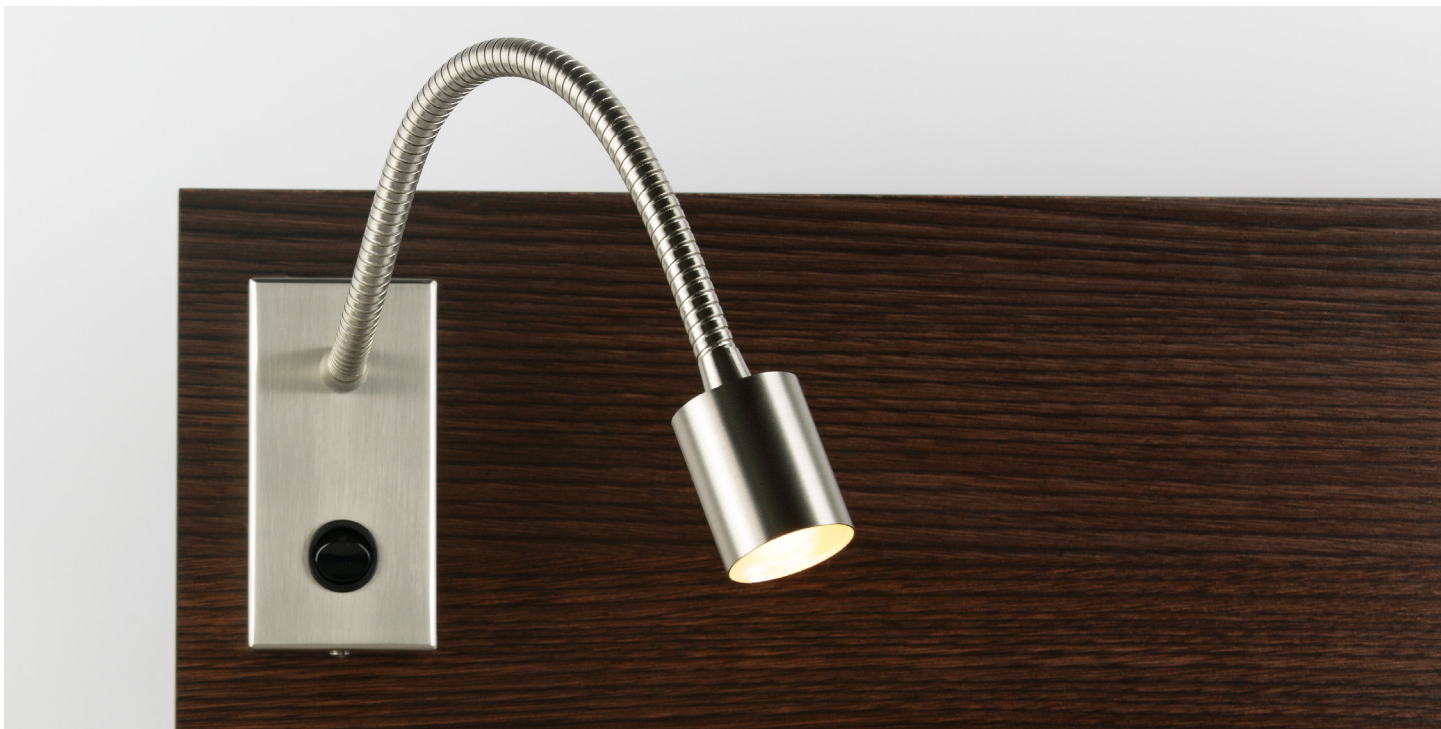

Leseleuchte

LD-14.80 ■

LD-14.90 ■

Aufbau-Version

Leseleuchte

LD-15.80 ■

LD-15.90 ■

Aufbau-Version

Leseleuchten

Unsere LED-Leseleuchten sind optimal für den Einsatz an Holzmöbeln. Das zurückhaltende, kompakte Design lässt die Leseleuchten in den Hintergrund treten und punktet durch einen hohen Nutzwert, stabile Ausführung und einfache Handhabung.