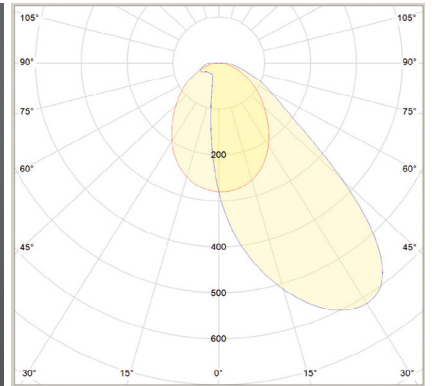

Tischleuchte

Liwi **SZ**

Liwi **ES**

340° drehbar