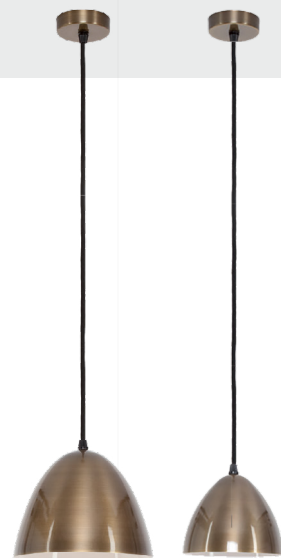

Reflektorpendel

Pilon **bg** ■

Reflektorpendel

Pilon **bk** ■

Ob als Einzelleuchte über dem Bistrotisch oder in einer Reihe angeordnet über dem Empfangstresen – die Pendelleuchte Pilon ist vielfältig einsetzbar. Die verschiedenen Ausführungen sind in zwei unterschiedlichen Größen erhältlich.