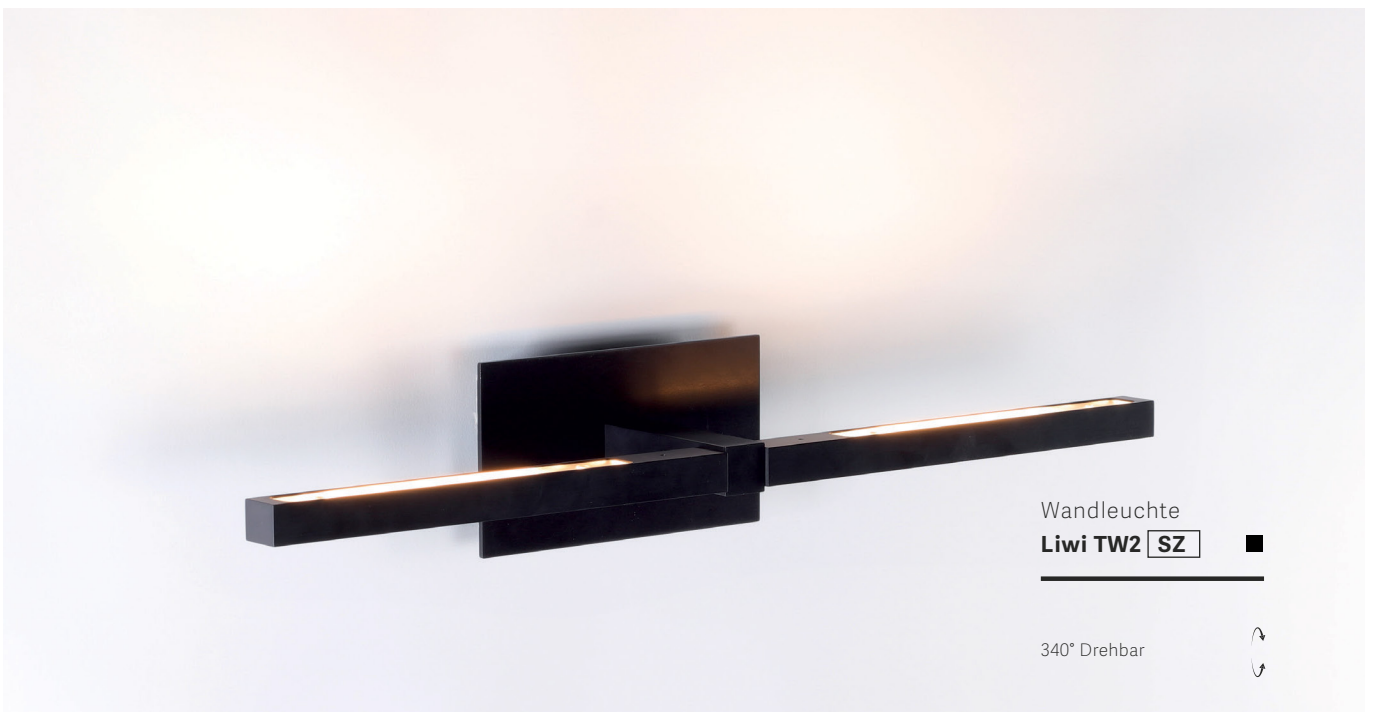

David **rd3**

Pendelleuchte

David **se**

David **we**

David **re**

Tapa

INDIREKTE BELEUCHTUNG — REDUZIERTES DESIGN

Indirekte LED-Beleuchtung mit variablem Reflektor. Der Wallwasher-Effekt auf den Wandflächen kann durch einfaches Kippen des Metallreflektors nach oben oder unten variiert werden. Das nachhaltige, reduzierte Design der Leuchte garantiert vielfältige Einsatzmöglichkeiten. Tapa ist in drei verschiedenen Farben erhältlich.

340° drehbar 

Diese Leuchten werden mit einer festverbauten LED der Effizienzklassen A++ – A geliefert.

Liwi Bilderleuchte

Ihre Bilder immer im richtigen Licht!
Auch hier sorgt die Linsentechnik für beste Lichtverhältnisse und schont empfindliche Bildwerke, da das LED-Licht kaum UV-Strahlen enthält.

Bilderleuchte

Liwi TB2 SZ

340° Drehbar

Deckenleuchte

Liwi TD2 **SZ** ■

340° Drehbar

Wandleuchte

Liwi TW2 **SZ** ■