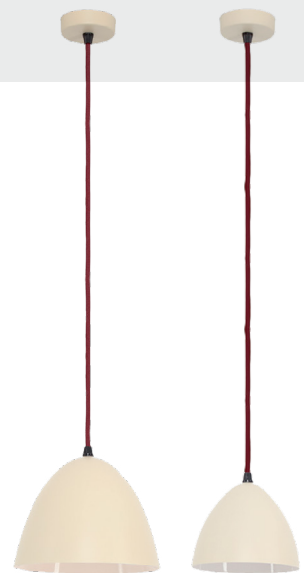

Reflektorpendel

Pilon rg ■

Reflektorpendel

Pilon rk ■

Reflektorpendel

Pilon sg ■

Reflektorpendel

Pilon sk ■

Reflektorpendel

Pilon eg ■

Reflektorpendel

Pilon ek ■

Pilon