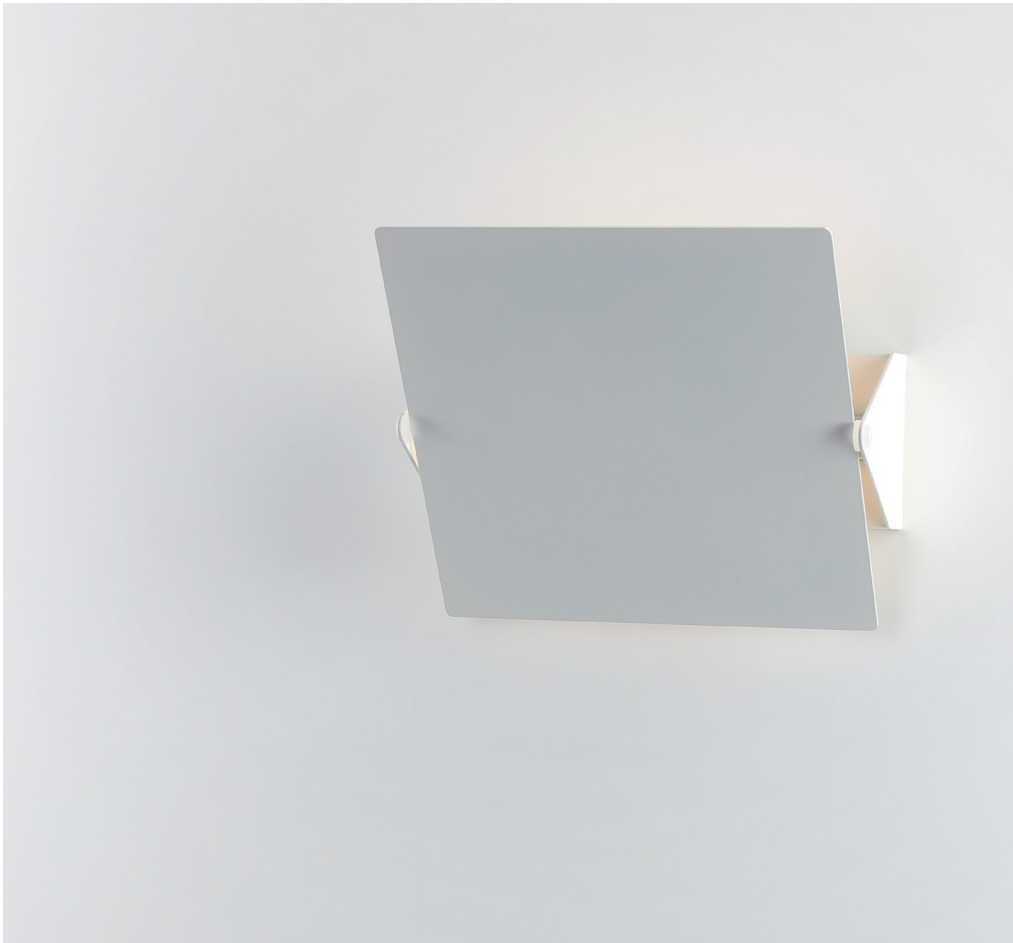

Der Horizontalstab dient zur Aufnahme des David-
Leuchtenkopfes und kann gleichzeitig eine Vielzahl
von Küchenutensilien mittels Haken aufbewahren.

Wandleuchte

David **sk** ■

David **wk** □

David **rk** ■

David **rd3**

Pendelleuchte

David **se**

David **we**

David **re**

Tapa

INDIREKTE BELEUCHTUNG — REDUZIERTES DESIGN

Indirekte LED-Beleuchtung mit variablem Reflektor. Der Wallwasher-Effekt auf den Wandflächen kann durch einfaches Kippen des Metallreflektors nach oben oder unten variiert werden. Das nachhaltige, reduzierte Design der Leuchte garantiert vielfältige Einsatzmöglichkeiten. Tapa ist in drei verschiedenen Farben erhältlich.

Wandleuchte

Tapa w

Tapa s

Tapa g

Reflektor 30° schwenkbar

Liwi

LICHT IN PERFEKTION

Optimale Lichtverhältnisse in vielen Einsatzbereichen verspricht unsere Leuchtenserie Liwi. Die asymmetrische Linsenoptik ermöglicht bei Tisch- bzw. Bilderleuchte eine optimale Ausleuchtung.

Pendelleuchte

Seeigel

PS67-225po N ■

PS67-225po P ■

TRANSLUZENTE FASZINATION

Die organische Form der Pendelleuchte Seeigel ist nicht nur im eingeschalteten Zustand ein echter Blickfang. Die klassische Aufhängung mit Textilkabel betont den grazilen Schirm aus filigranem Biscuitporzellan. Im eingeschalteten Zustand fasziniert die Leuchte durch ihr warmweißes Licht, das angenehm durch den transluzenten Leuchtschirm scheint.