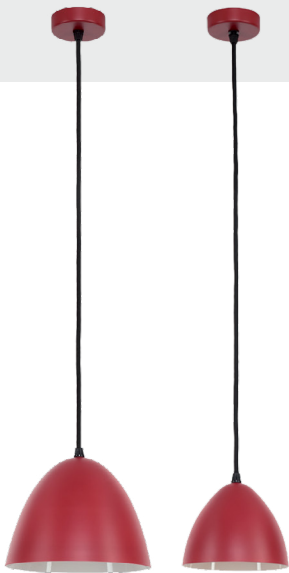

Reflektorpendel

Pilon rg ■

Reflektorpendel

Pilon rk ■

Reflektorpendel

Pilon sg ■

Reflektorpendel

Pilon sk ■

Reflektorpendel

Pilon eg ■

Reflektorpendel

Pilon ek ■

Pilon