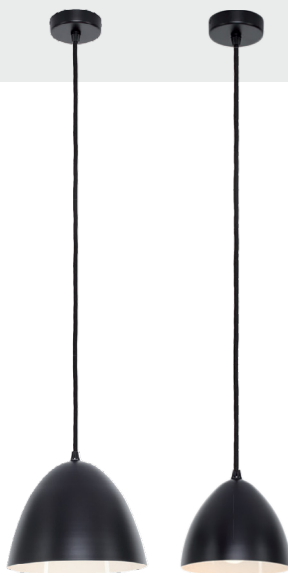

Reflektorpendel

Pilon rg ■

Reflektorpendel

Pilon rk ■

Reflektorpendel

Pilon sg ■

Reflektorpendel

Pilon sk ■

Reflektorpendel

Pilon eg ■

Reflektorpendel

Pilon ek ■

Pilon