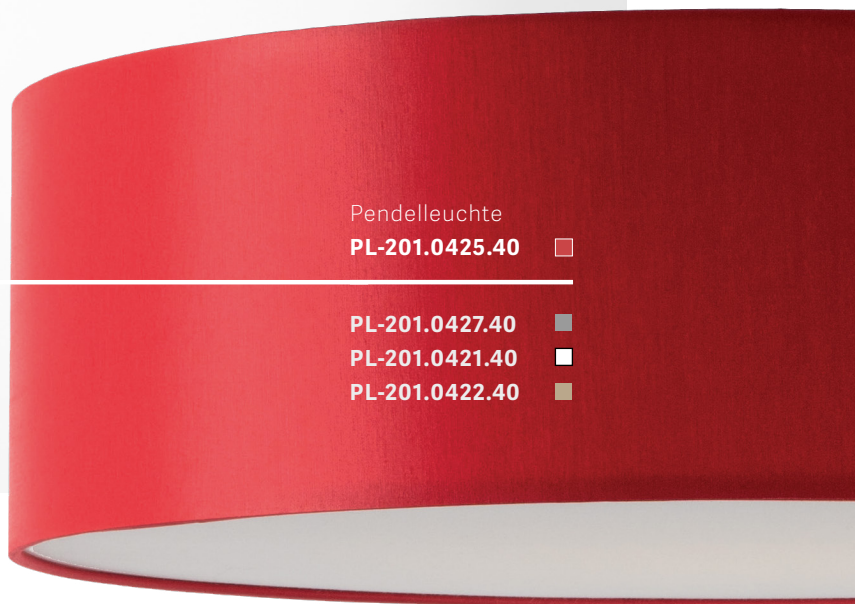

Wandleuchte
WA-31.0250.80

Wandleuchte
WA-31.0201.80

PL-201/DL-201

Diese Leuchten werden mit einer festverbauten LED der Effizienzklassen A++ – A geliefert.

Deckenleuchte

DL-201.0425.00 ■

DL-201.0427.00 ■

DL-201.0421.00 □

DL-201.0422.00 ■

Pendelleuchte

PL-201.0425.40 ■

PL-201.0427.40 ■

PL-201.0421.40 □

PL-201.0422.40 ■

Schirmleuchten **aus Stoff**

Für die gediegene Empfangssituation im Hotel, als Eyecatcher in einer Bar oder als Raumlicht für das Hotelzimmer.